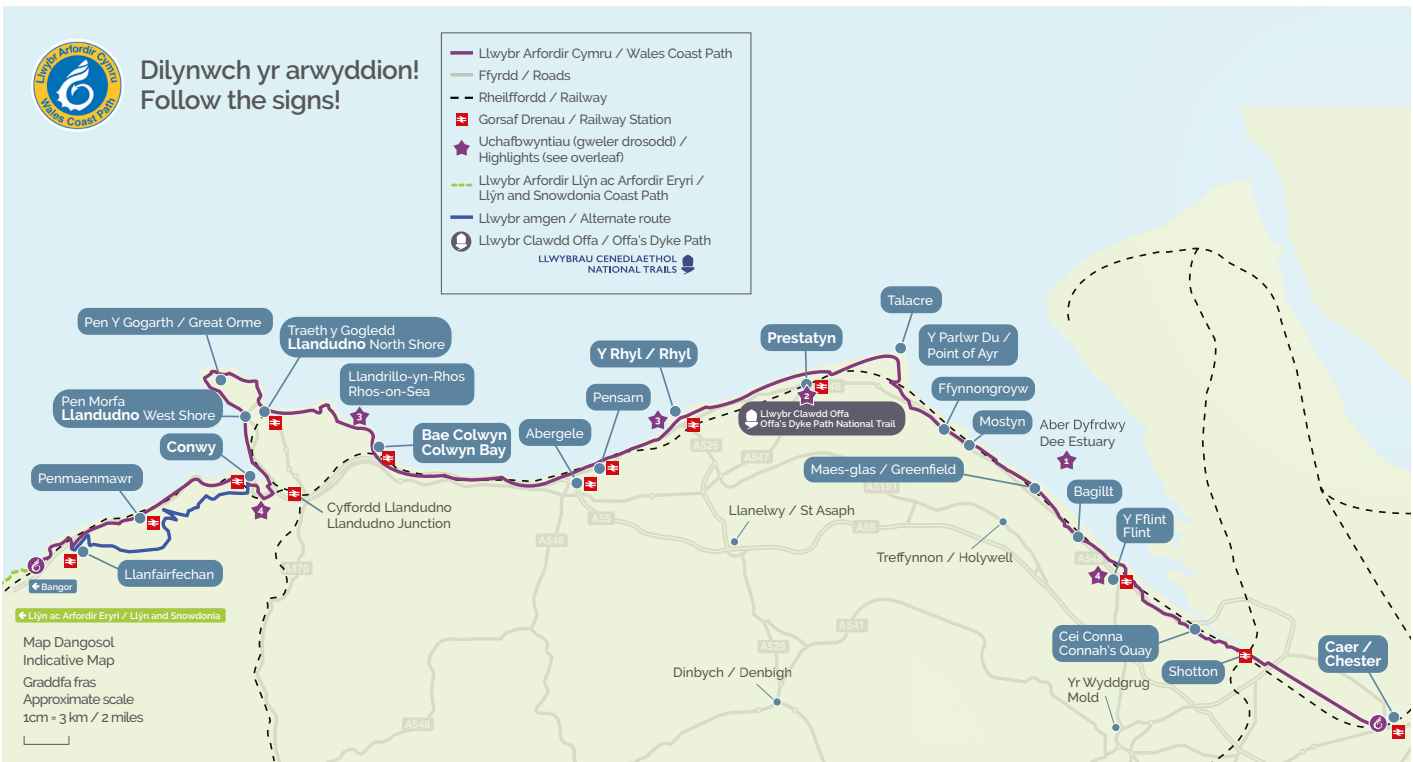

Arfordir Gogledd Cymru ac Aber Afon Dyfrdwy North Wales Coast & Dee Estuary

Section Rhan	Milltir Miles	km	Dyddiad Date
'The Cop' maes hamdden Caer / Cop park Chester > Shotton	6	10	○
Shotton > Y Fflint / Flint	6	10	○
Y Fflint / Flint > Bagillt	3	5	○
Bagillt > Greenfield	3	5	○
Greenfield > Mostyn	3	5	○
Mostyn > Talacre	4	6	○
Talacre > Prestatyn	5	8	○
Prestatyn > Rhyl	4	6	○
Rhyl > Pensarn	5	8	○
Pensarn > Bae Colwyn Bay	6	10	○

Section Rhan	Milltir Miles	km	Dyddiad Date
Bae Colwyn Bay > Traeth y Gogledd / Llandudno North Shore	6	10	○
Traeth y Gogledd / Llandudno North Shore > Pen Morfa / Llandudno West Shore	5	8	○
Pen Morfa / Llandudno West Shore > Conwy	4	6	○
Conwy > Penmaenmawr	6	10	○
Penmaenmawr > Llanfairfechan	3	5	○
Llanfairfechan > Talybont	6	10	○
Talybont > Pier Bangor pier	3	5	○
Pier Bangor Pier > Pont Grog y Borth (ochr Bangor) / Menai Suspension Bridge (Bangor side)	3	5	○

Uchafbwyntiau'r Llwybr / Path Highlights

1. 1 Aber Afon Dyfrdwy
   The Dee Estuary
2. 2 Llwybr Cenedlaethol Clawdd Offa
   Offa's Dyke Path National Trail
3. 3 Ardaloedd gwyliau Gogledd Cymru
   North Wales Resorts
4. 4 Castell Conwy a Castell Fflint
   Conwy Castle and Flint Castle